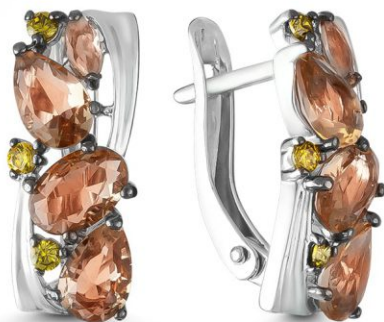

КОЛЛЕКЦИЯ
BLESTAY

Кольцо
Арт. 01-1808ам
Вес 2.56гр.

Серьги
Арт. 02-1431ам
Вес 4.9гр.

Кольцо
Арт. 01-1808сап
Вес 2.56гр.

Серьги
Арт. 02-1431сап
Вес 4.9гр.

Кольцо
Арт. 01-1805оп
Вес 2.73гр.

Серьги
Арт. 02-1428оп
Вес 3.12гр.

Серьги
Арт. 02-1427гр
Вес 2.6гр.

Кольцо
Арт. 01-1783сап
Вес ?гр.

Серьги
Арт. 02-1406сап
Вес 3.58гр.

Кольцо
Арт. 01-1783сул
Вес 1.6гр.

Серьги
Арт. 02-1406сул
Вес 3.58гр.

Кольцо
Арт. 01-1809аз
Вес 2.7гр.

Серьги
Арт. 02-1432аз
Вес 2.98гр.

Кольцо
Арт. 01-1853сул
Вес 1.78гр.

Серьги
Арт. 02-1477сул
Вес 2.98гр.