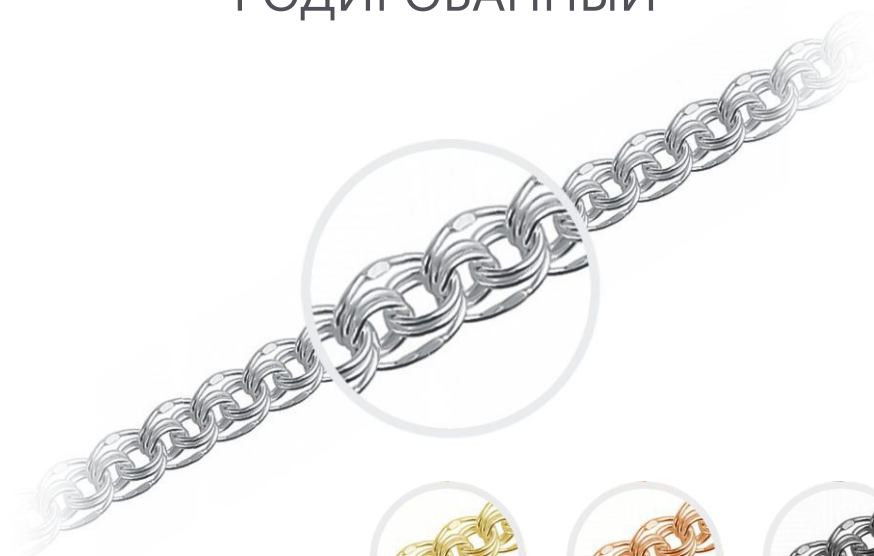

ДВОЙНОЙ БИСМАРК

РОДИРОВАННЫЙ